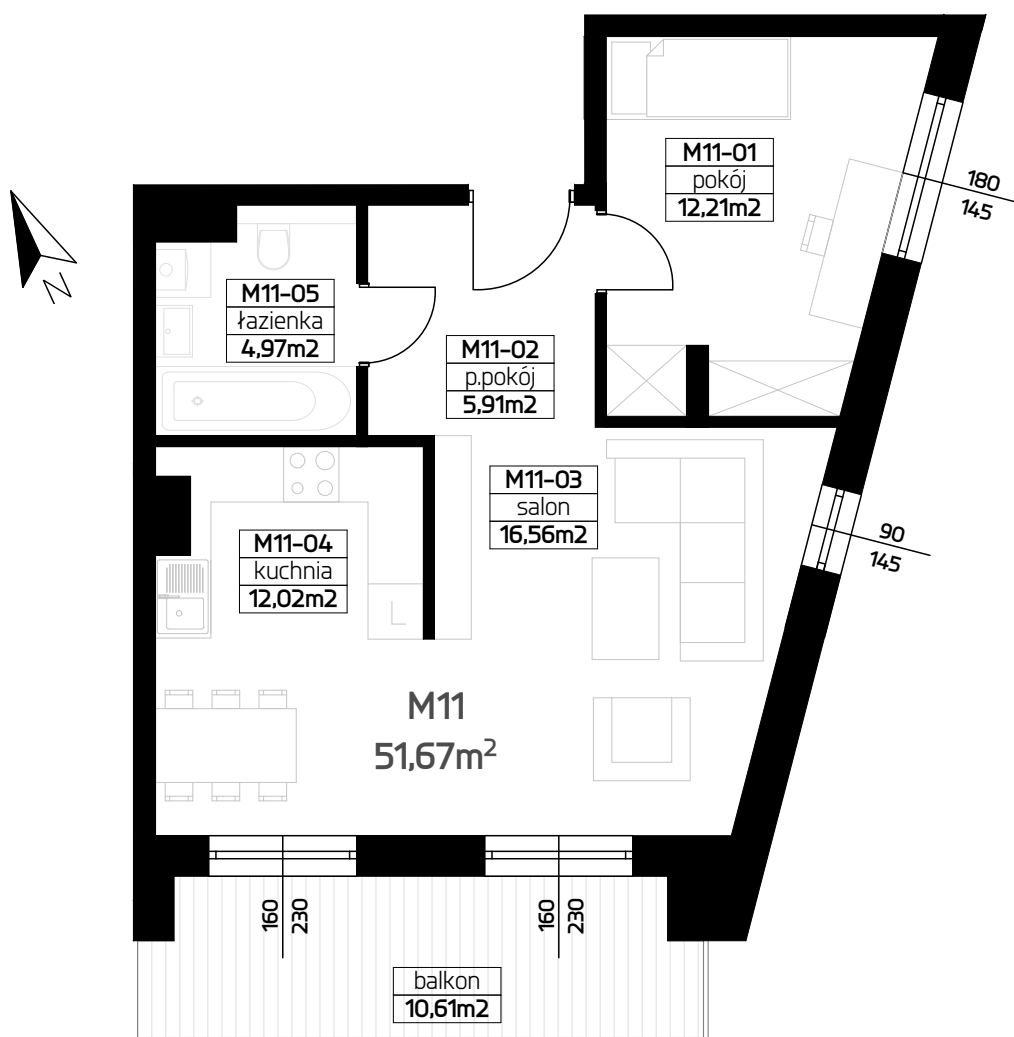

MIESZKANIE M11

51,67 M²

2 POKOJE + KUCHNIA

I PIĘTRO

RZUT MIESZKANIA 1:75

ORIENTACJA

ZESTAWIENIE POWIERZCHNI

| | |
|---------------|----------------------------|
| 01 POKÓJ | 12,21 m ² |
| 02 PRZEDPOKÓJ | 5,91m ² |
| 03 SALON | 16,56 m ² |
| 04 KUCHNIA | 12,02 m ² |
| 05 ŁAZIENKA | 4,97 m ² |
| SUMA | 51,67 m² |