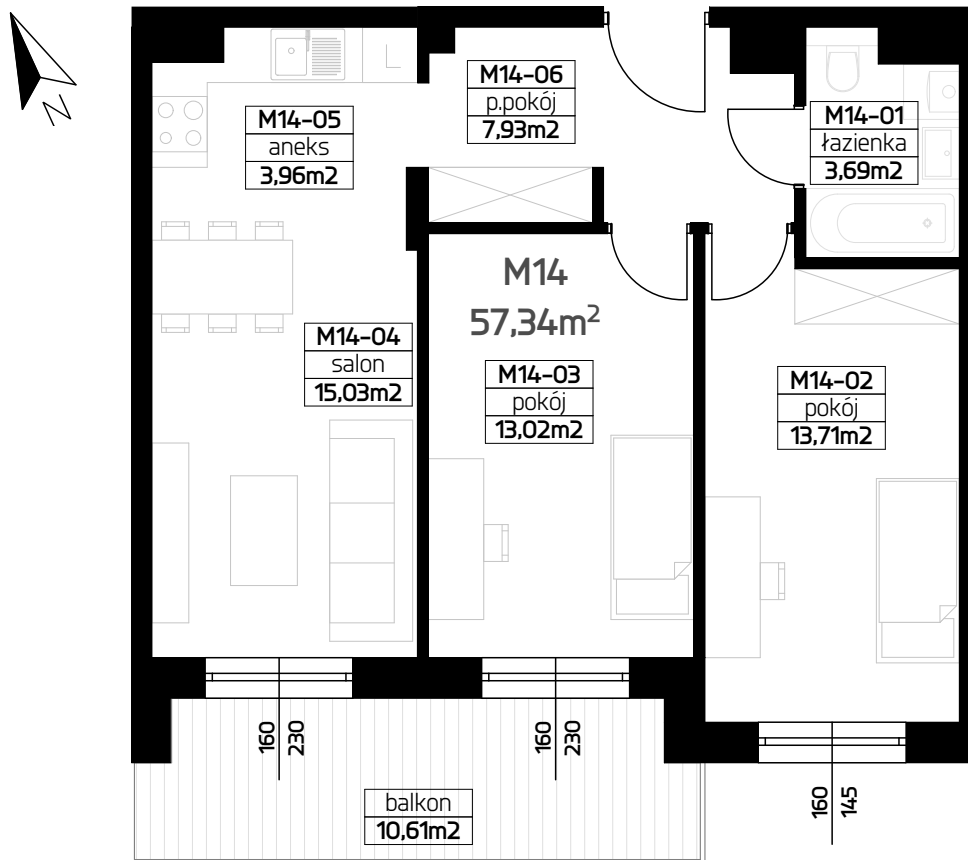

MIESZKANIE M14

57,34 M²

3 POKOJE + ANEKS

I PIĘTRO

RZUT MIESZKANIA 1:75

ORIENTACJA

ZESTAWIENIE POWIERZCHNI

01 ŁAZIENKA	3,69 m ²
02 POKÓJ	13,71 m ²
03 POKÓJ	13,02 m ²
04 SALON	15,03 m ²
05 ANEKS	3,69 m ²
06 PRZEDPOKÓJ	7,93 m ²
SUMA	57,34 m²