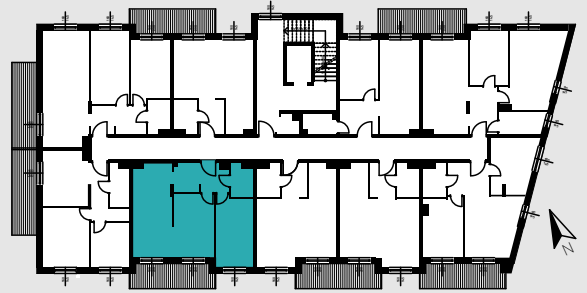

MIESZKANIE M14

57,34 M²

3 POKOJE + ANEKS

I PIĘTRO

RZUT MIESZKANIA 1:75

ORIENTACJA

ZESTAWIENIE POWIERZCHNI

01 ŁAZIENKA	3,69 m ²
02 POKÓJ	13,71 m ²
03 POKÓJ	13,02 m ²
04 SALON	15,03 m ²
05 ANEKS	3,69 m ²
06 PRZEDPOKÓJ	7,93 m ²
SUMA	57,34 m²