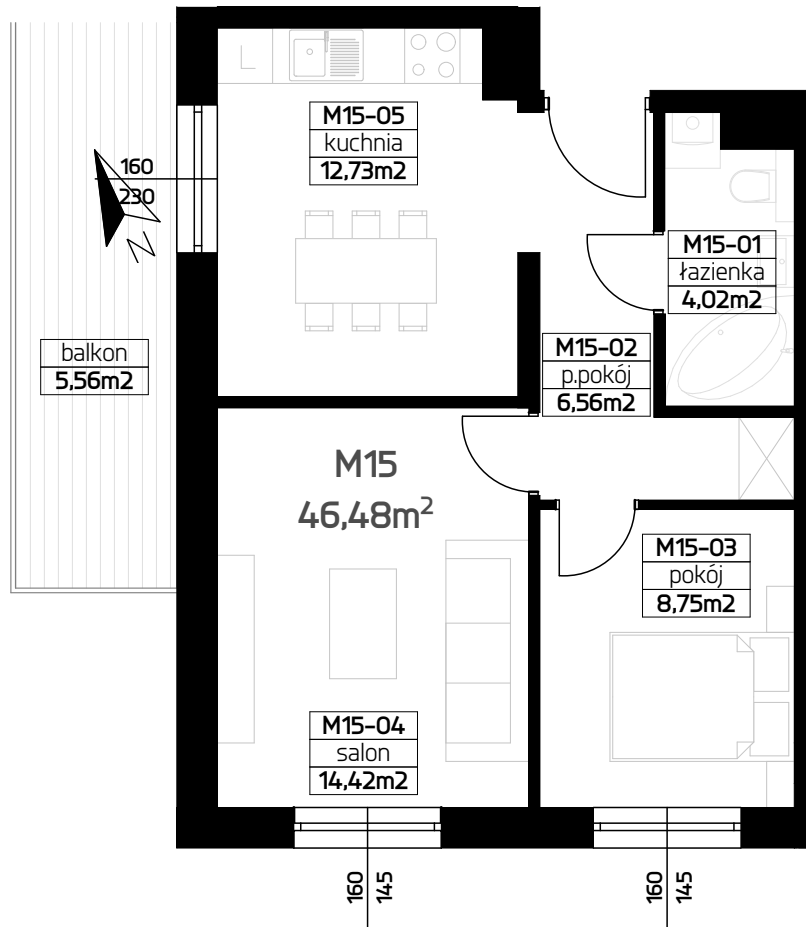

MIESZKANIE M15

46,48 M²

2 POKOJE + KUCHNIA

I PIĘTRO

RZUT MIESZKANIA 1:75

ZESTAWIENIE POWIERZCHNI

01 ŁAZIENKA	4,02 m ²
02 PRZEDPOKÓJ	6,56 m ²
03 POKÓJ	8,75 m ²
04 SALON	14,42 m ²
05 KUCHNIA	12,73 m ²
SUMA	46,48m²

ORIENTACJA