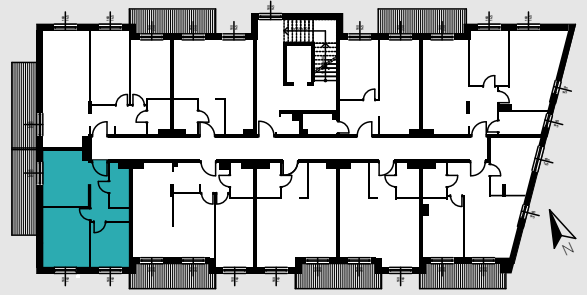

MIESZKANIE M15

46,48 M²

2 POKOJE + KUCHNIA

I PIĘTRO

RZUT MIESZKANIA 1:75

ZESTAWIENIE POWIERZCHNI

01 ŁAZIENKA	4,02 m ²
02 PRZEDPOKÓJ	6,56 m ²
03 POKÓJ	8,75 m ²
04 SALON	14,42 m ²
05 KUCHNIA	12,73 m ²
SUMA	46,48m²