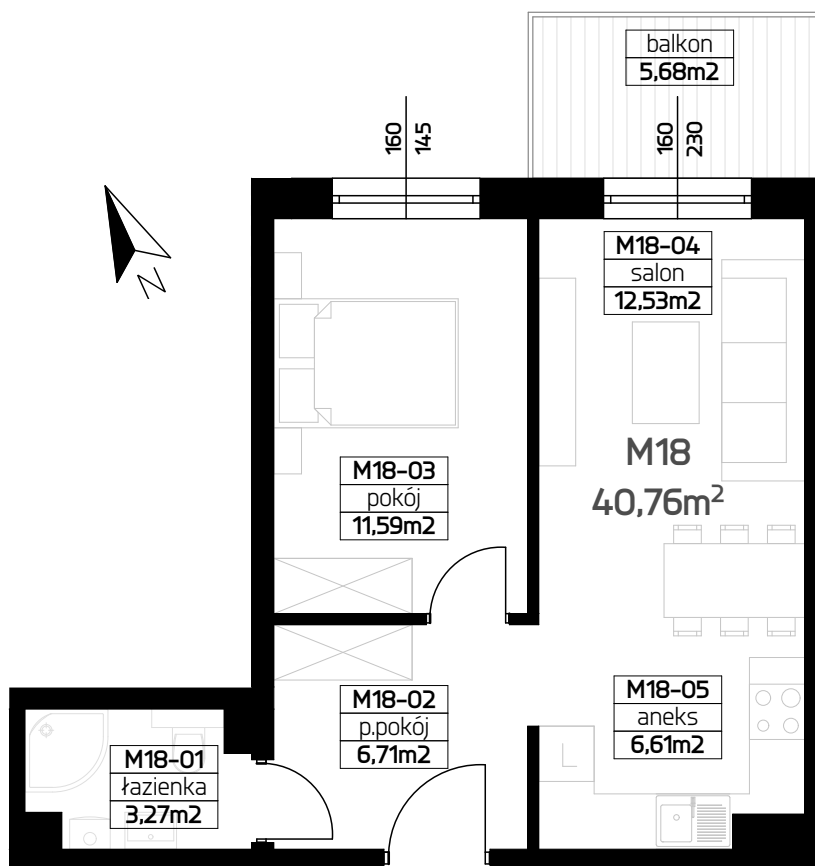

MIESZKANIE M18

40,76 M²

2 POKOJE + ANEKS

II PIĘTRO

RZUT MIESZKANIA 1:75

ZESTAWIENIE POWIERZCHNI

01 ŁAZIENKA	3,27 m ²
02 PRZEDPOKÓJ	6,71 m ²
03 POKÓJ	11,59 m ²
04 SALON	12,53 m ²
05 ANEKS	6,61 m ²
SUMA	40,76 m²