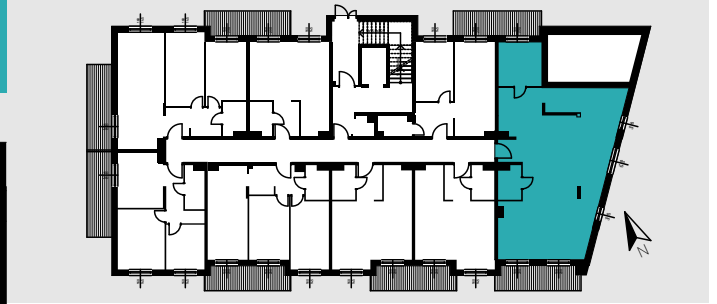

MIESZKANIE M2

103,74 M²

2 POKOJE + ANEKS
PARTER

RZUT MIESZKANIA 1:100

ORIENTACJA

ZESTAWIENIE POWIERZCHNI

01 POKÓJ	9,95 m ²
02 SALON	84,89 m ²
03 ANEKS	5,21 m ²
04 ŁAZIENKA	3,69 m ²

SUMA 103,74 m²