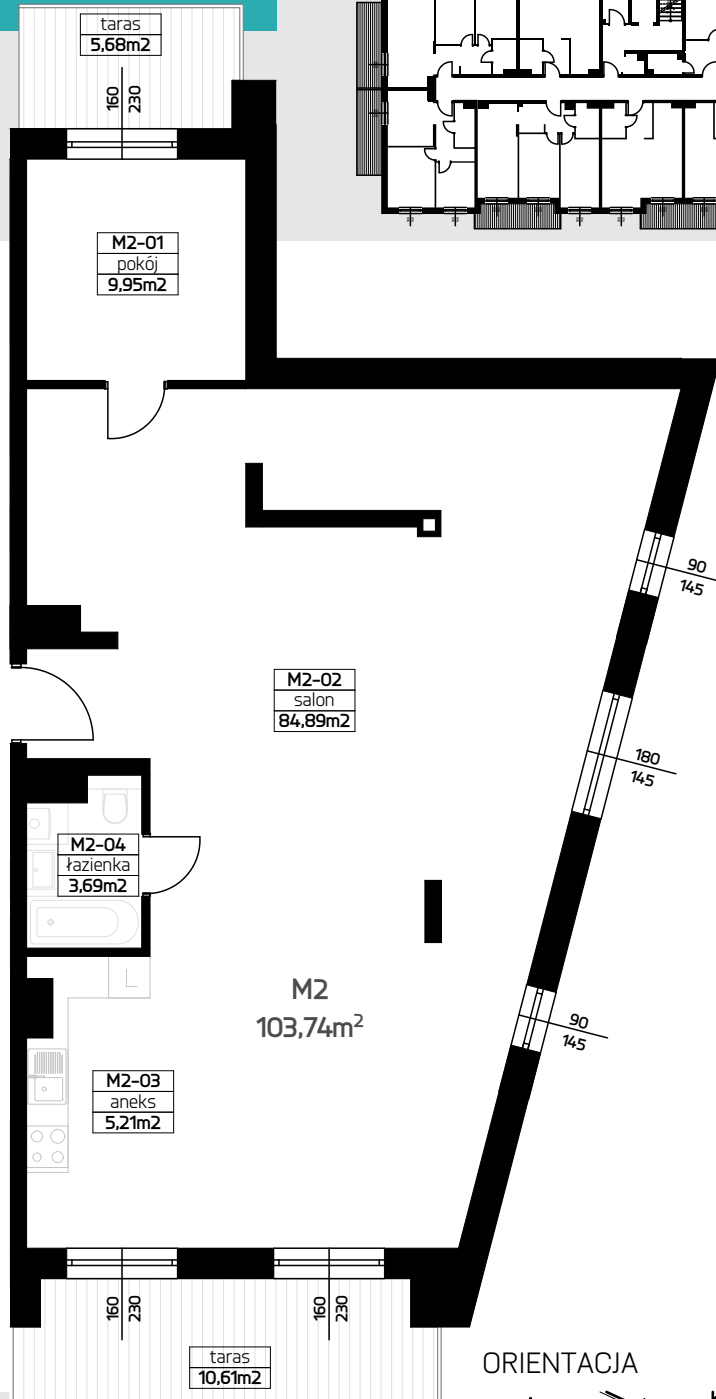

MIESZKANIE M2

103,74 M²

2 POKOJE + ANEKS
PARTER

RZUT MIESZKANIA 1:100

ORIENTACJA

ZESTAWIENIE POWIERZCHNI

01 POKÓJ	9,95 m ²
02 SALON	84,89 m ²
03 ANEKS	5,21 m ²
04 ŁAZIENKA	3,69 m ²

SUMA 103,74 m²