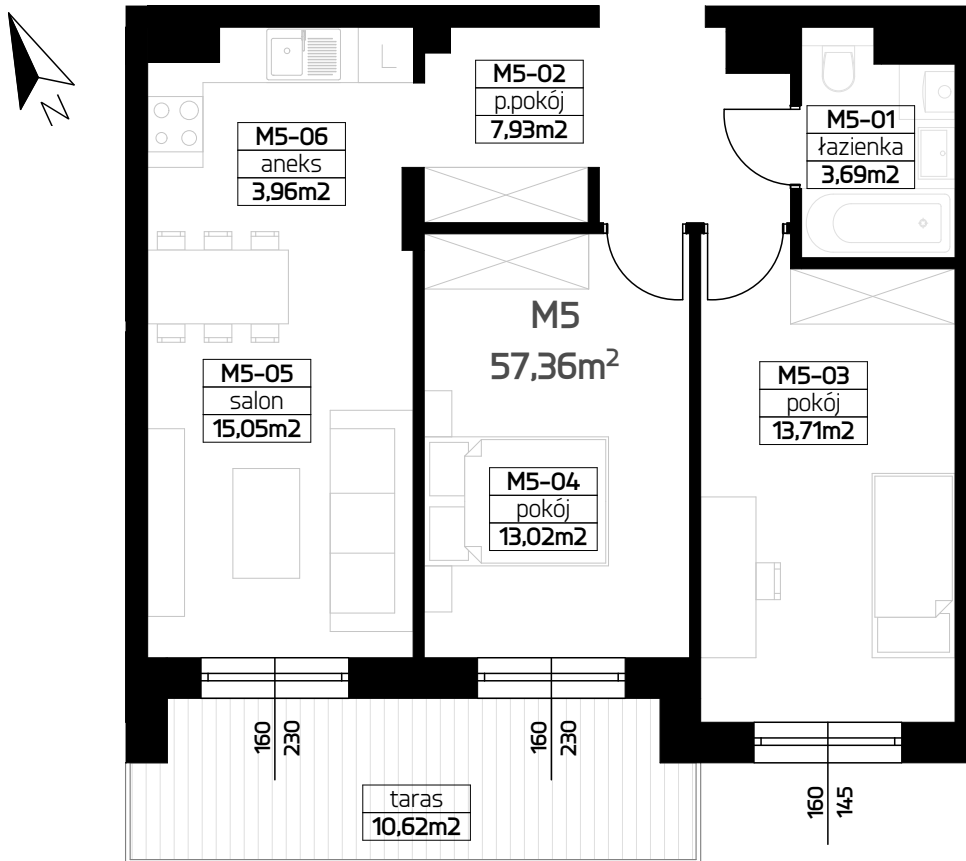

## MIESZKANIE M5

57,36 M<sup>2</sup>

3 POKOJE + ANEKS

PARTER

RZUT MIESZKANIA 1:75

ORIENTACJA

### ZESTAWIENIE POWIERZCHNI

01 ŁAZIENKA	3,69 m <sup>2</sup>
02 PRZEDPOKÓJ	7,93 m <sup>2</sup>
03 POKÓJ	13,71 m <sup>2</sup>
04 POKÓJ	13,02 m <sup>2</sup>
05 SALON	15,05 m <sup>2</sup>
06 ANEKS	3,96 m <sup>2</sup>
<b>SUMA</b>	<b>57,36 m<sup>2</sup></b>