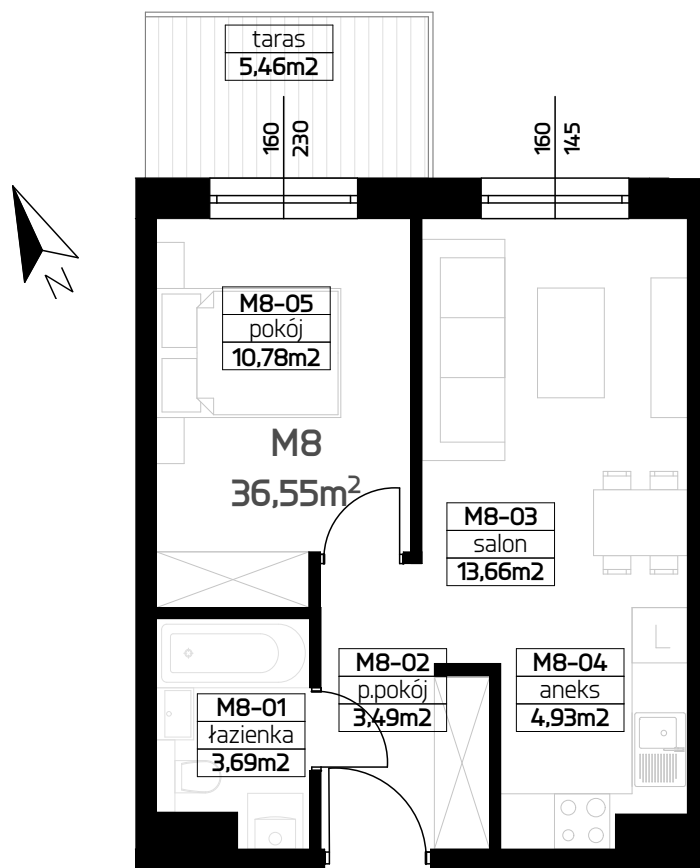

MIESZKANIE M8

36,55 M²

2 POKOJE + ANEKS
PARTER

RZUT MIESZKANIA 1:75

ORIENTACJA

ZESTAWIENIE POWIERZCHNI

01 ŁAZIENKA	3,69 m ²
02 PRZEDPOKÓJ	3,49 m ²
03 SALON	13,66 m ²
04 ANEKS	4,93 m ²
05 POKÓJ	10,78 m ²
SUMA	36,55 m²